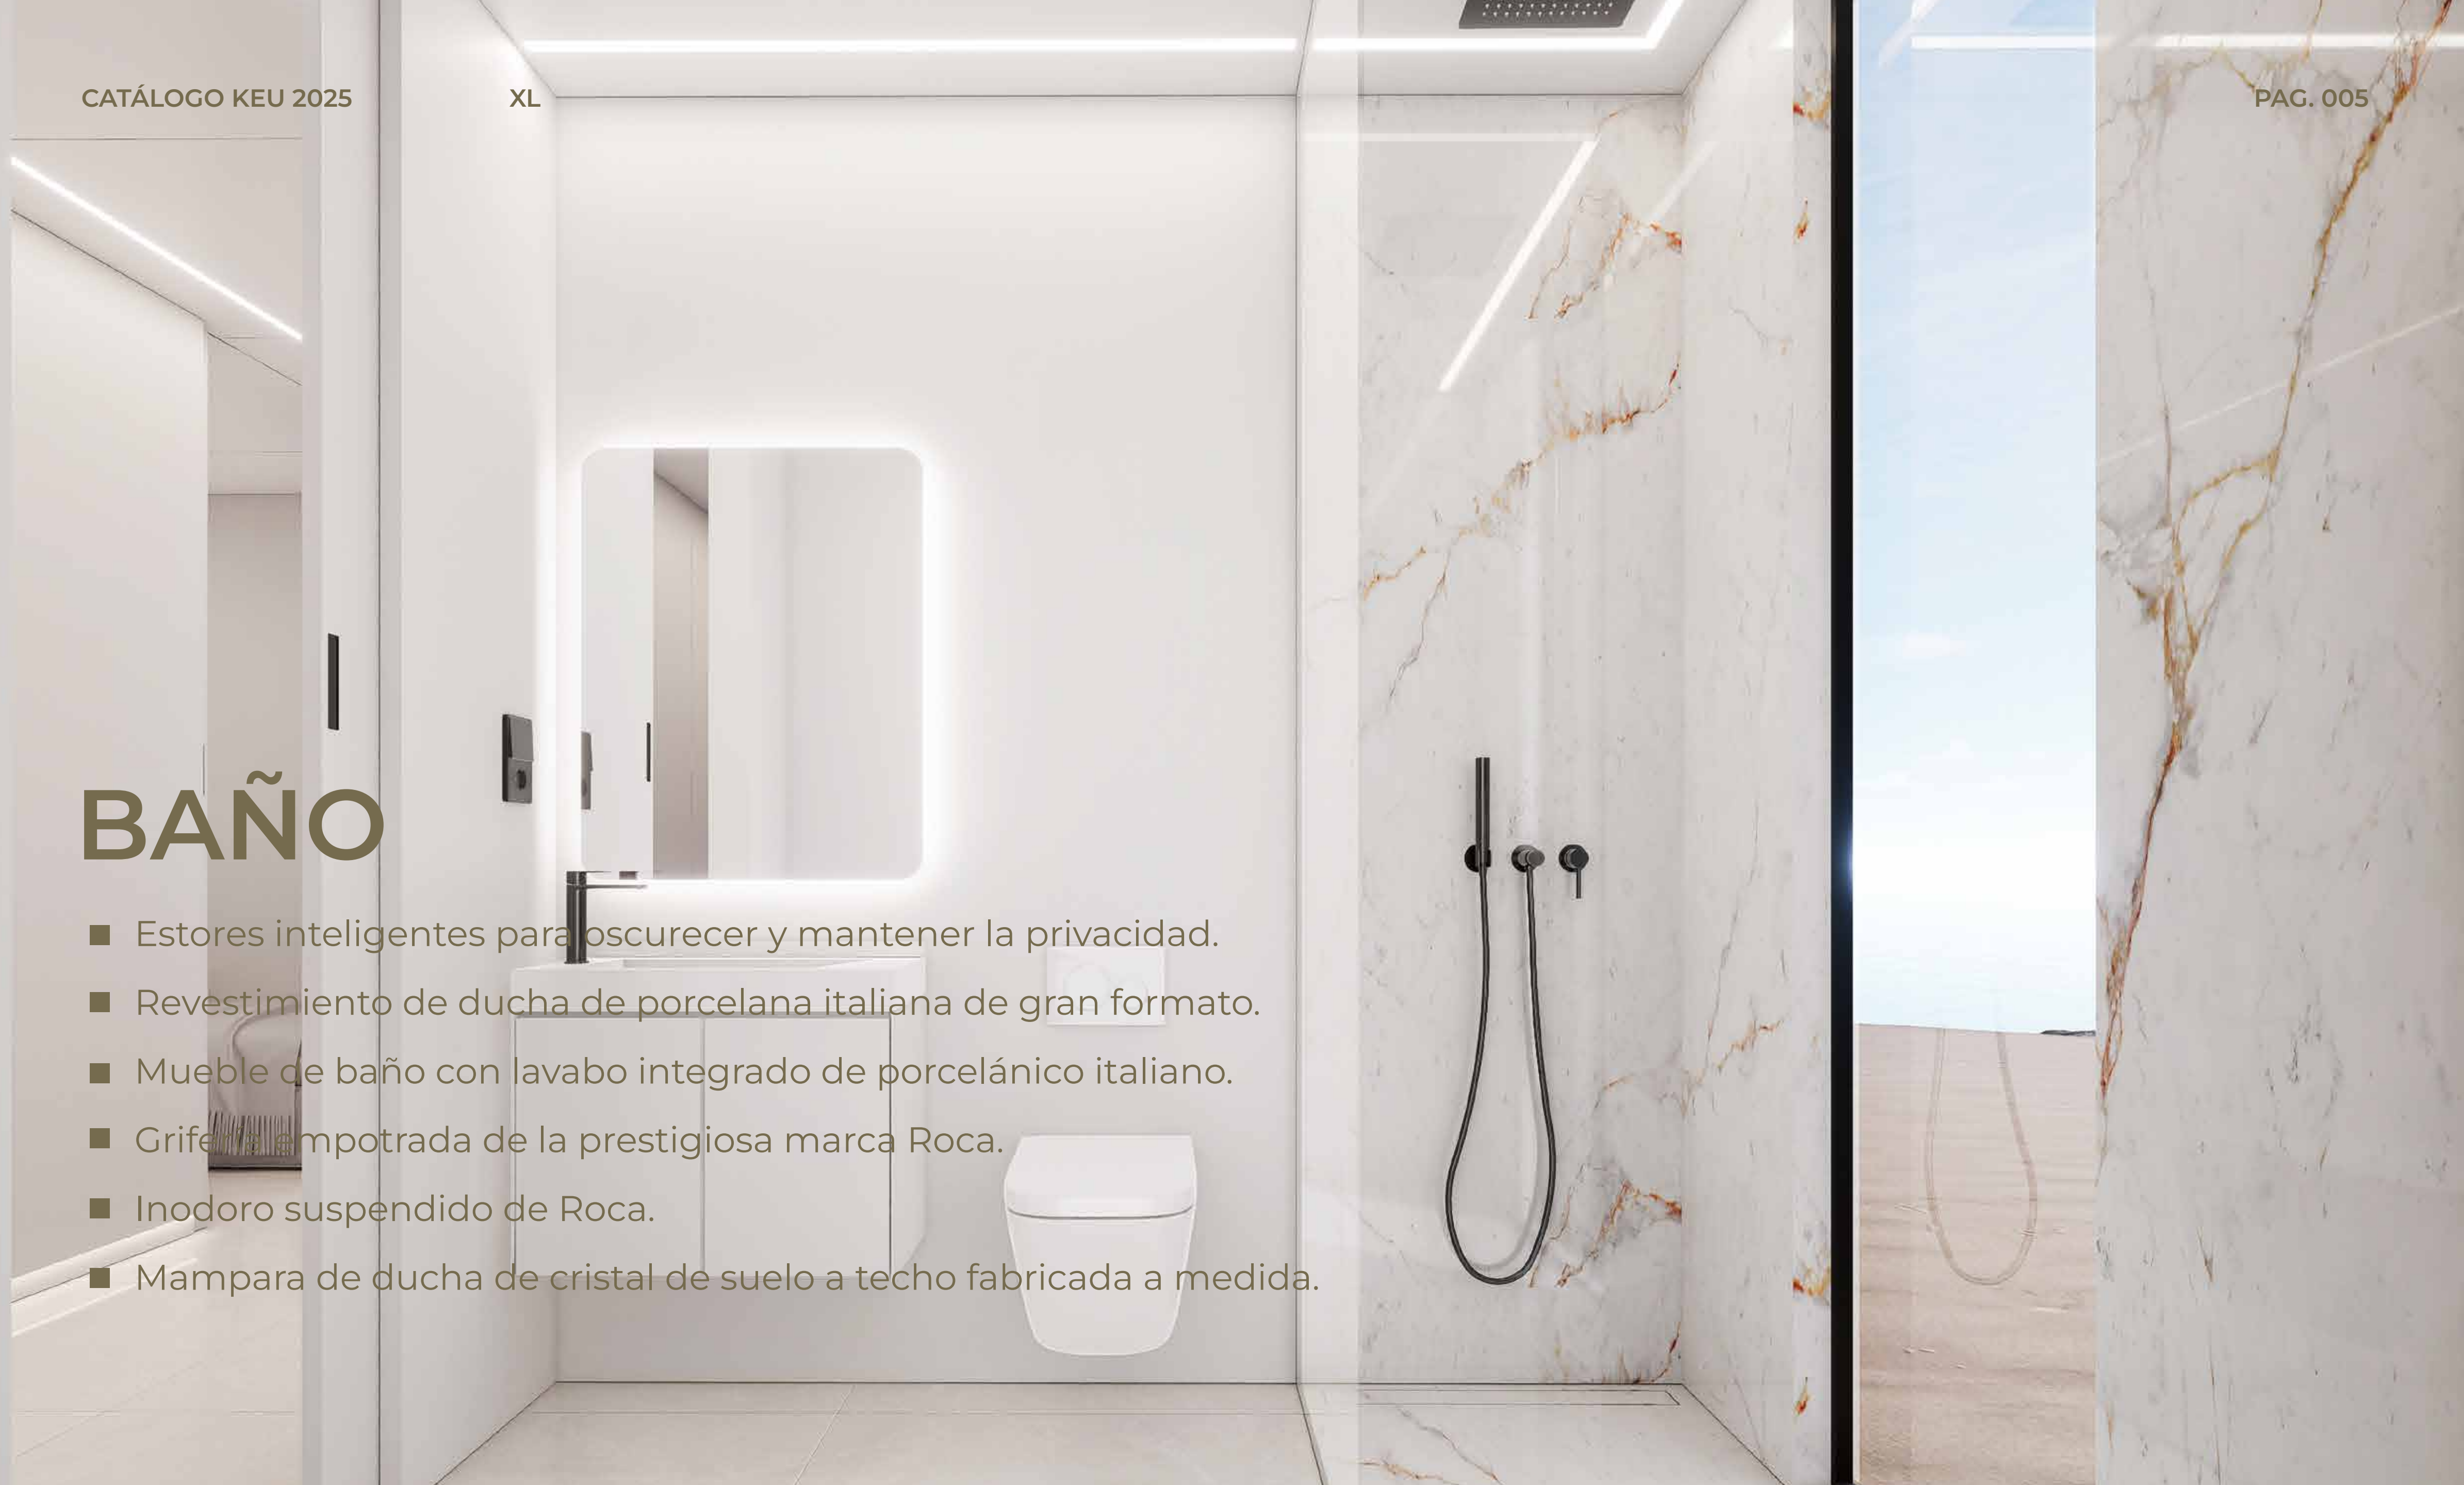

# BAÑO

- Estores inteligentes para oscurecer y mantener la privacidad.
- Revestimiento de ducha de porcelana italiana de gran formato.
- Mueble de baño con lavabo integrado de porcelánico italiano.
- Grifería empotrada de la prestigiosa marca Roca.
- Inodoro suspendido de Roca.
- Mampara de ducha de cristal de suelo a techo fabricada a medida.