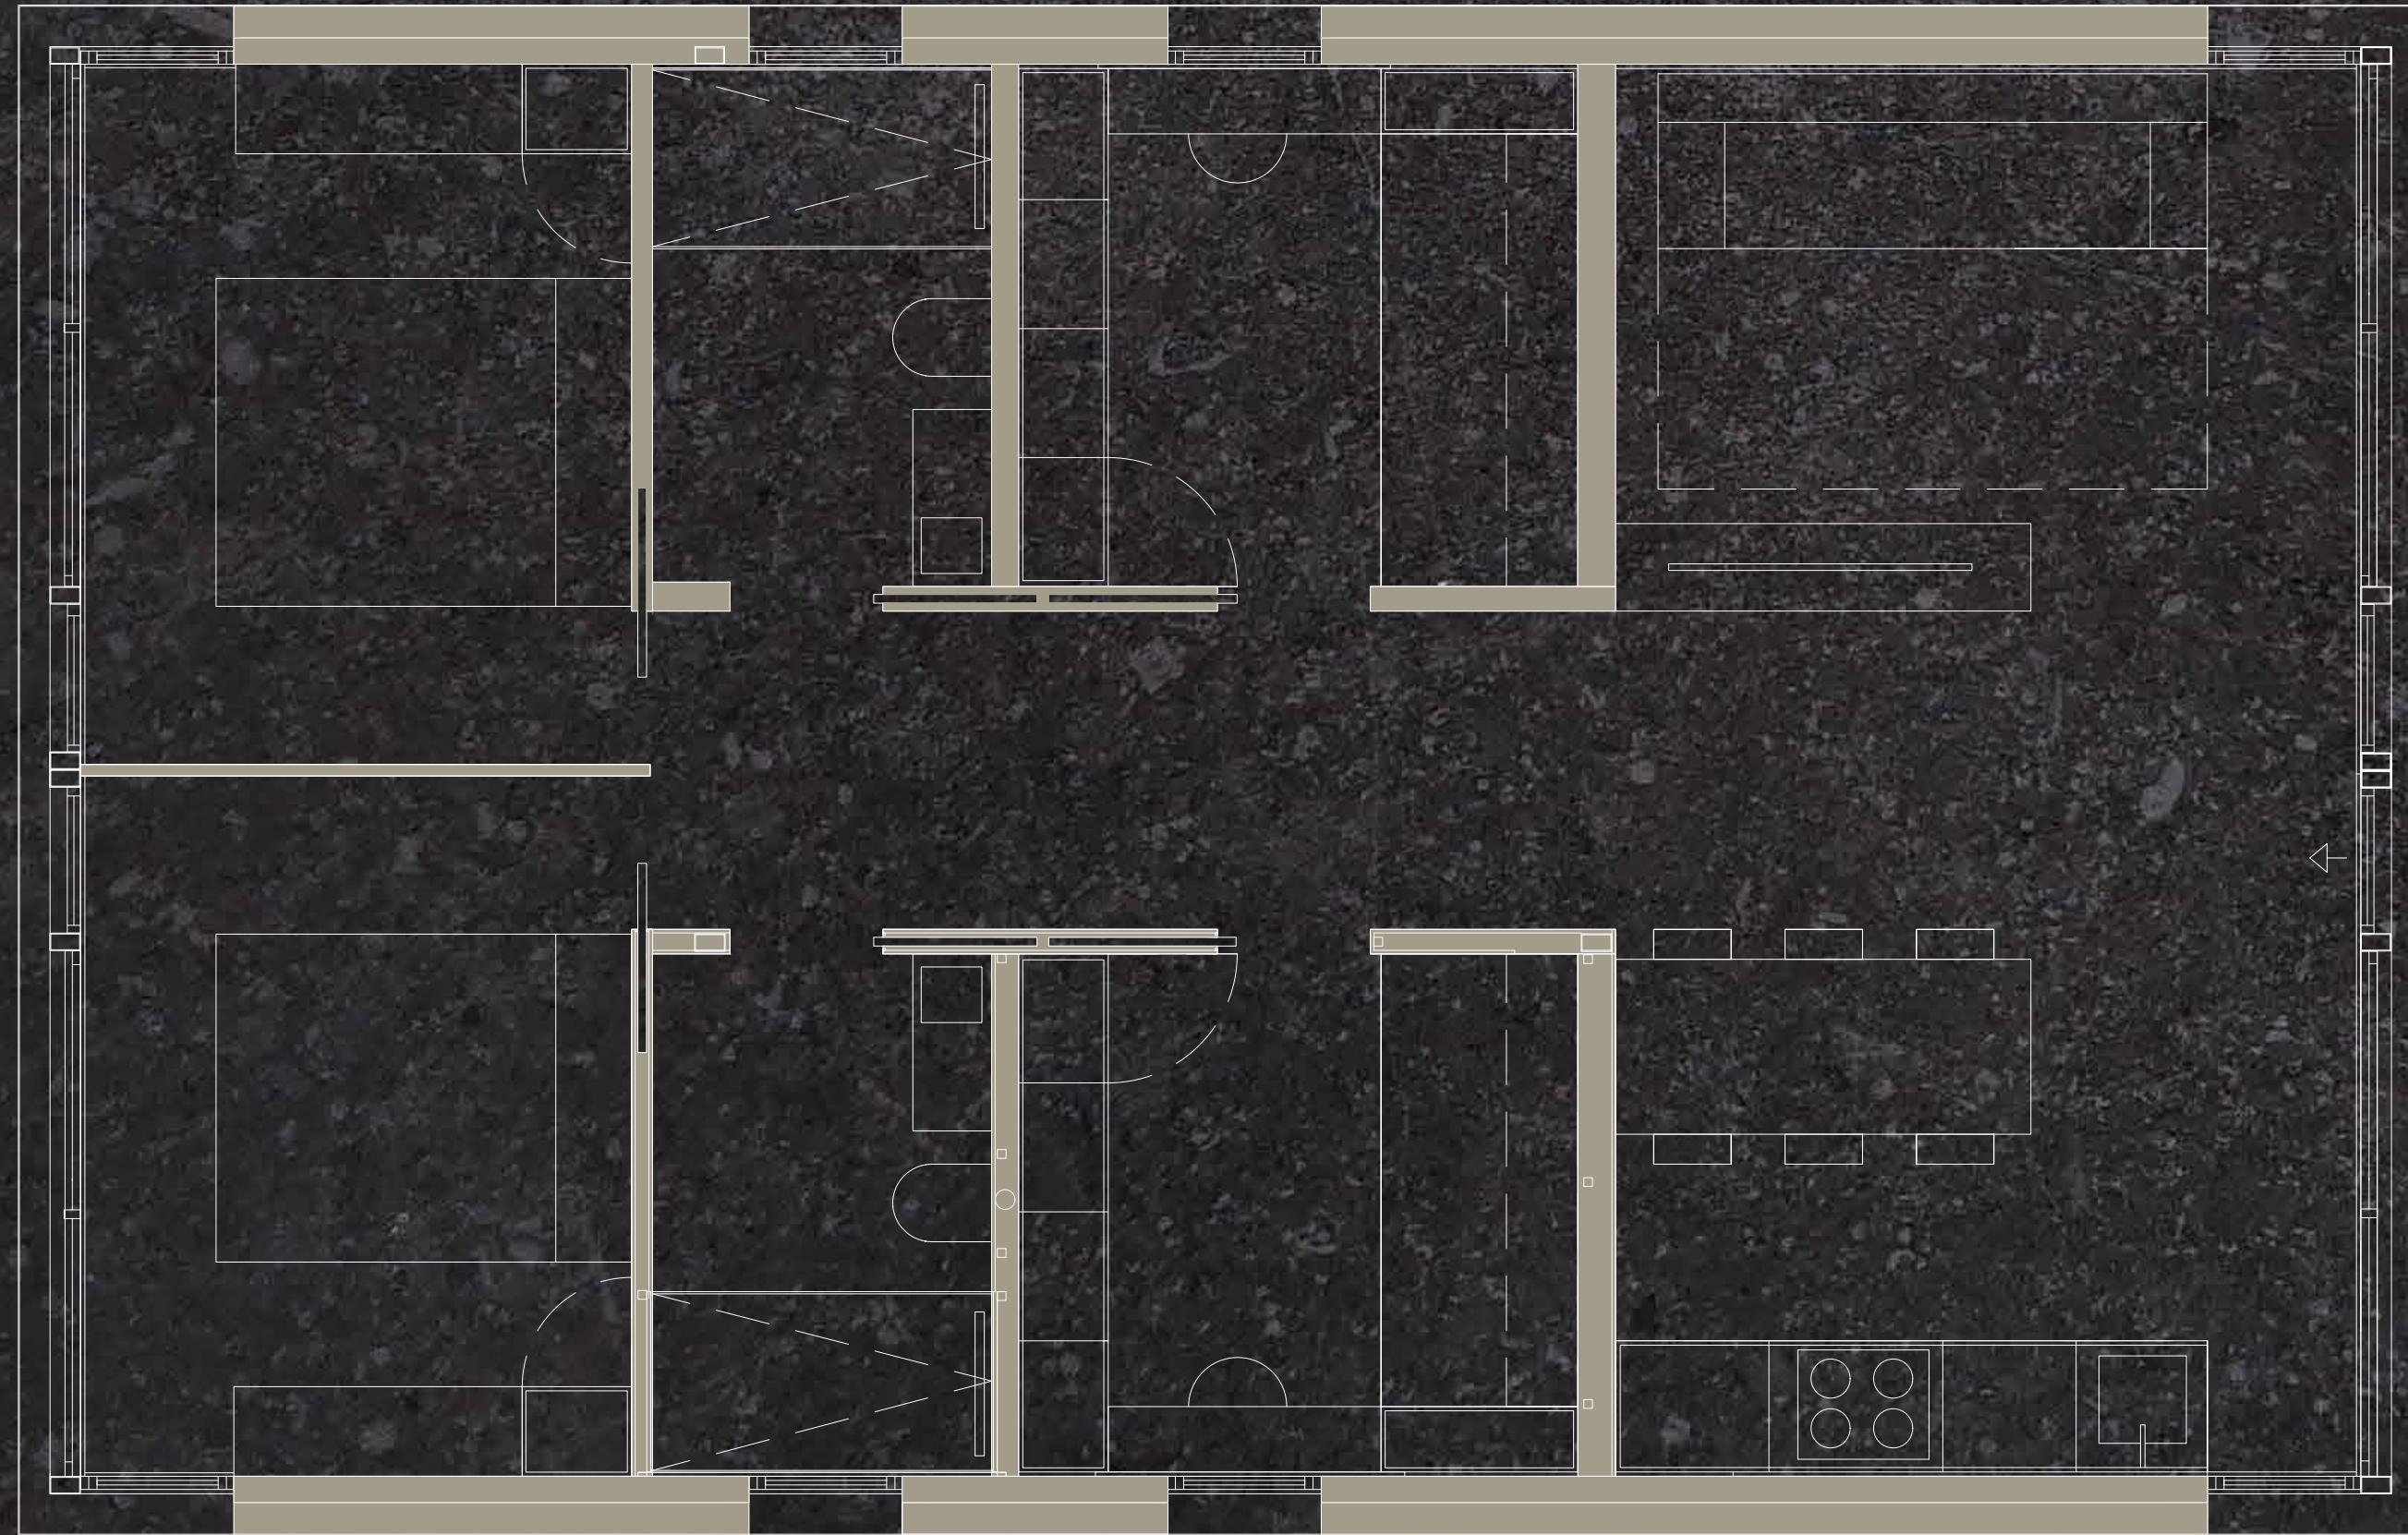

# keu XL

LARGO	36' 1"	11 M
ANCHO	22' 11"	7 M
ALTO	11' 10"	3,60 M
PESO	52.910 LB	24.000 KG
SUP. ÚTIL	689 FT <sup>2</sup>	64 M <sup>2</sup>
SUP. CONSTRUIDA	829 FT <sup>2</sup>	77 M <sup>2</sup>