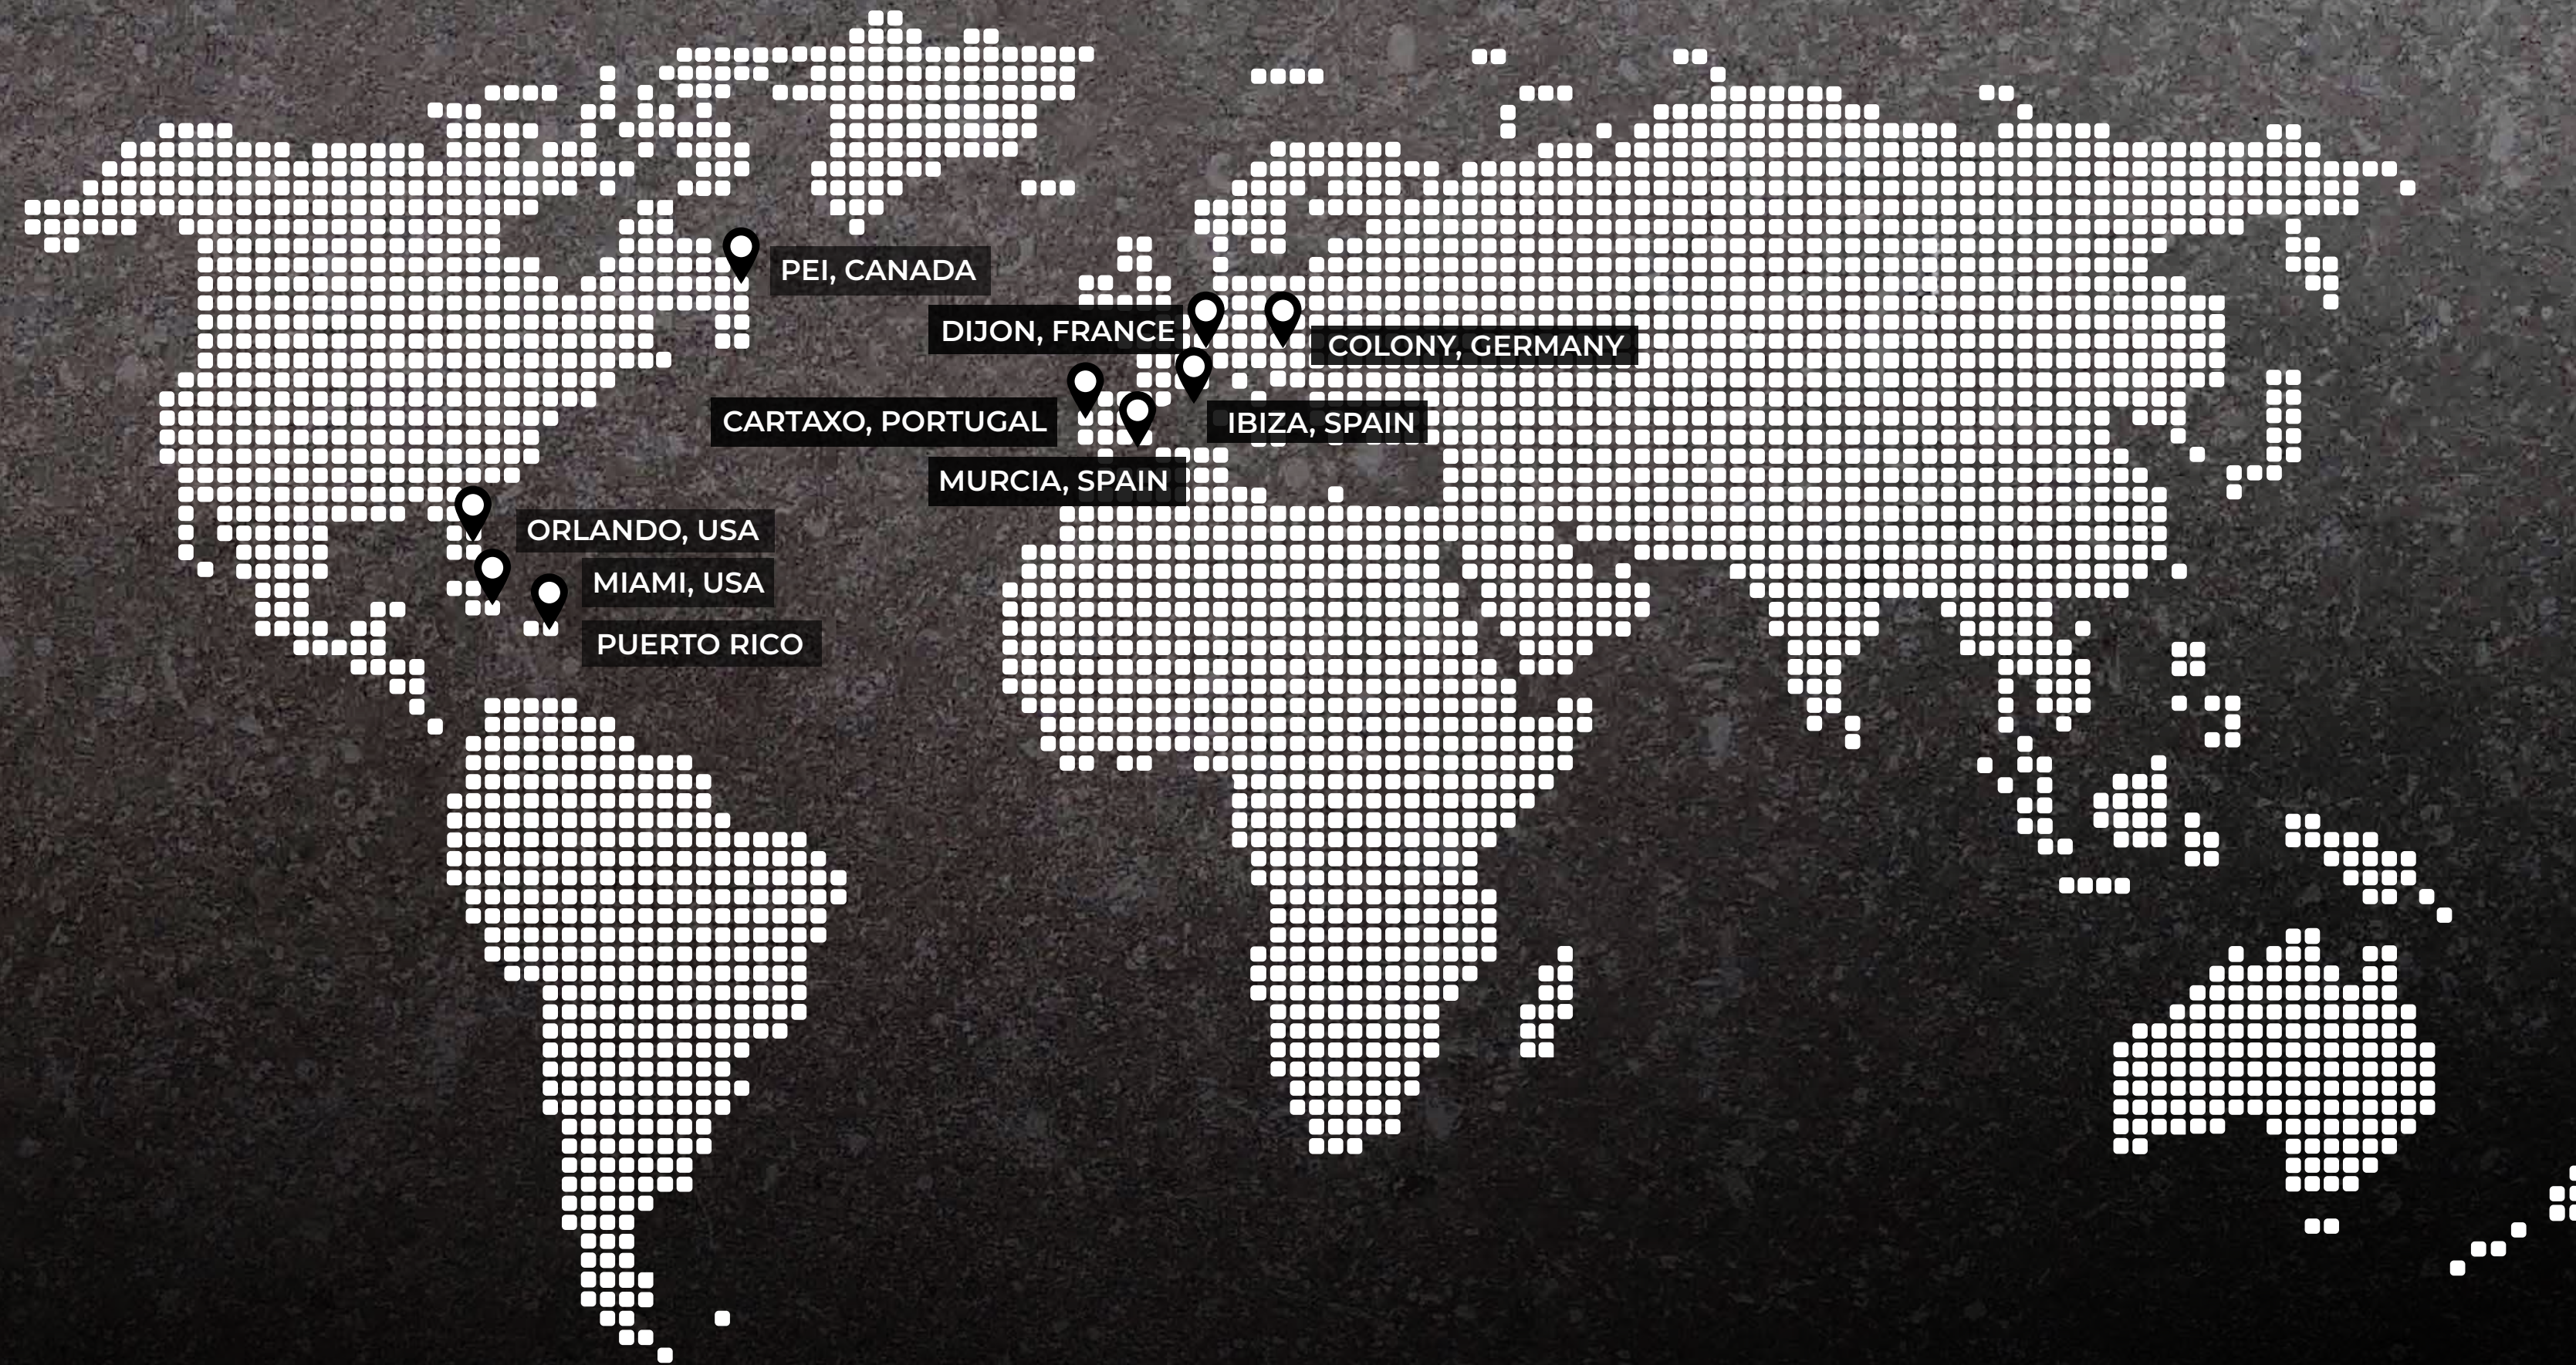

## PRESENCIA GLOBAL, PRESTIGIO INTERNACIONAL

Con proyectos en los destinos más exclusivos de Europa y América, KEU simboliza adaptabilidad y sofisticación en cada entorno. Desde islas paradisíacas hasta paisajes montañosos, nuestras residencias destacan por su diseño innovador y funcionalidad excepcional.