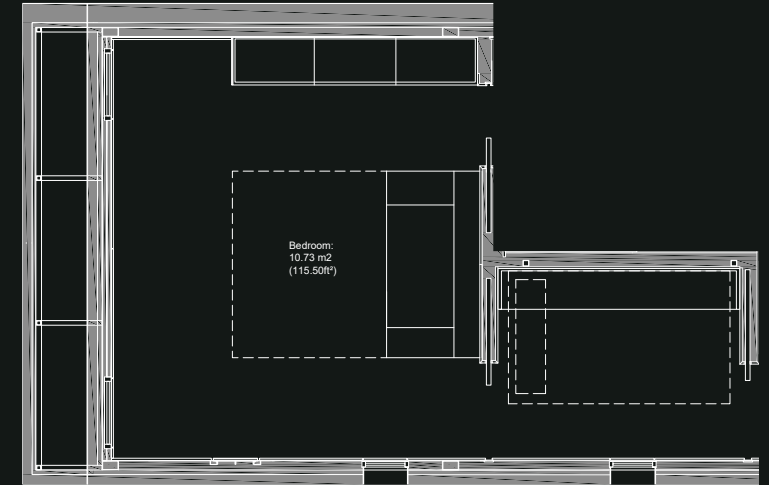

CAMA CON CANAPÉ

100%
Personalizable

- -Cama elevable con almacenaje, tamaño queen
- -Armario empotrado con barra para colgar