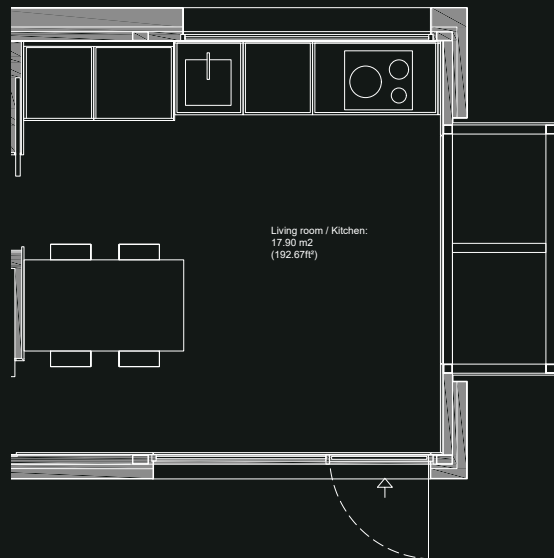

100% Personalizable

Diseño suspendido sobre estructura metálica vista con retroiluminación.

Encimera de porcelana con fregadero integrado de 16" x 16" / 0.40 x 0.40 m

Muebles lacados con cajones y armarios a juego.

Incluye:

- Placa vitrocerámica de 2 o 4 zonas (según configuración)
- Campana extractora integrada
- Frigorífico integrado
- Cubo de basura oculto
- Cubertería incluida
- Organizadores metálicos en cajones

OUTDOOR CABINETS

TAPS COLLECTION

PORCELAIN TILES