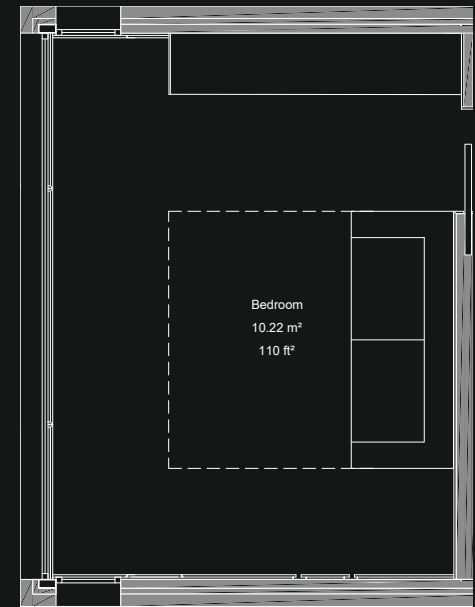

CAMA CON CANAPÉ

100%
Personalizable

-Cama elevable tamaño queen con
almacenaje

-Armario empotrado con barra para colgar