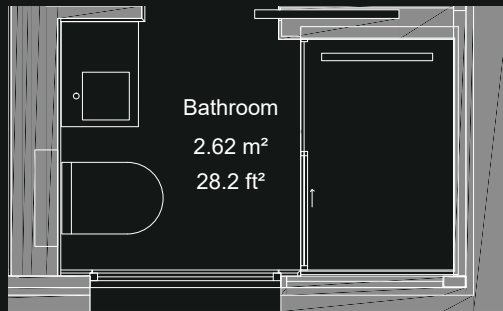

BAÑO

Desde la porcelana italiana de gran formato hasta la grifería empotrada de precisión, cada elemento fue elegido para elevar la experiencia.

La mampara de cristal hecha a medida, el lavabo integrado, el inodoro suspendido: todo habla de fluidez, de limpieza visual, de confort silencioso.

100% Personalizable

Mueble de pared con lavabo de porcelana integrado

- Encimera de porcelana
- Ducha revestida de porcelana con mampara negra mate
- Inodoro suspendido con cisterna incorporada
- Espejo retroiluminado (31,5" × 31,5") (0.80 m × 0.80 m)
- Grifos negros mate
- Almacenamiento integrado en la unidad