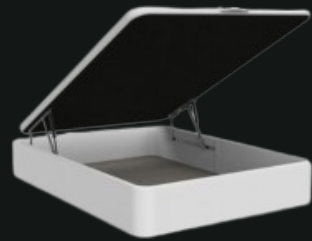

CAMA CON CANAPÉ

100%
Personalizable

-Cama elevable tamaño queen con
almacenaje

-Armario empotrado con barra para colgar