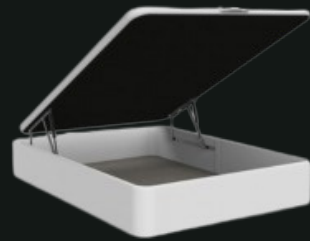

CAMA CON CANAPÉ

100%
Personalizable

- -Cama elevable con almacenaje, tamaño queen
- -Armario empotrado con barra para colgar