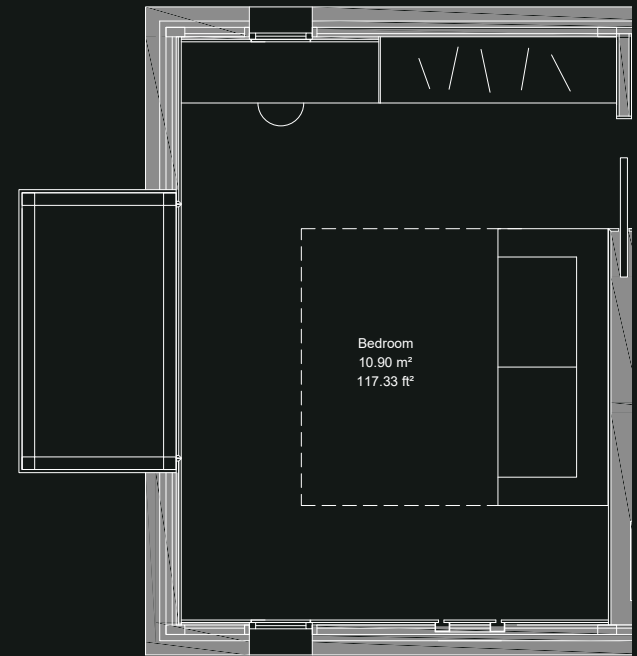

CAMA CON CANAPÉ

100%
Personalizable

- -Cama elevable con almacenaje, tamaño queen
- -Armario empotrado con barra para colgar